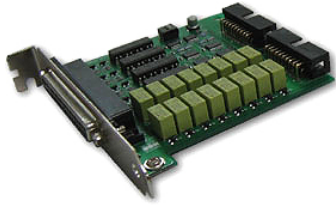

ConExt0404

- Wejścia alarmowe: 4CH
- Wyjścia przekaźnikowe: 4CH
- Moduł PTZ (422/485)

ConExt1200

- Wejścia alarmowe: 12CH

ConExt0012

- Wyjścia przekaźnikowe: 12CH

ConExt1604

- Wejścia alarmowe: 16CH
- Wyjścia przekaźnikowe: 4CH
- Moduł PTZ (422/485)

ConExt1616

- Wejścia alarmowe: 16CH
- Wyjścia przekaźnikowe: 16CH

AudExt1

- Wejścia Audio : 1CH

AudExt2

- Wejścia Audio : 4CH

AudExt3

- Wejścia Audio : 8CH