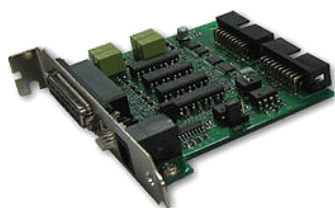

ConExt0404

- Wejścia alarmowe: 4CH
- Wyjścia przekaźnikowe: 4CH
- Moduł PTZ (422/485)

ConExt1200

- Wejścia alarmowe: 12CH

ConExt0012

- Wyjścia przekaźnikowe: 12CH

ConExt1604

- Wejścia alarmowe: 16CH
- Wyjścia przekaźnikowe: 4CH
- Moduł PTZ (422/485)

ConExt1616

- Wejścia alarmowe: 16CH
- Wyjścia przekaźnikowe: 16CH

AudExt1

- Wejścia Audio : 1CH

AudExt2

- Wejścia Audio : 4CH

AudExt3

- Wejścia Audio : 8CH