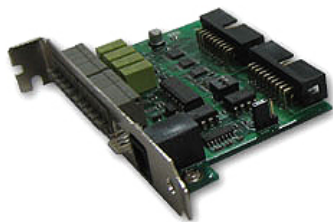

ConExt0404

- Wejścia alarmowe: 4CH
- Wyjścia przekaźnikowe: 4CH
- Moduł PTZ (422/485)

ConExt1200

- Wejścia alarmowe: 12CH

ConExt0012

- Wyjścia przekaźnikowe: 12CH

ConExt1604

- Wejścia alarmowe: 16CH
- Wyjścia przekaźnikowe: 4CH
- Moduł PTZ (422/485)

ConExt1616

- Wejścia alarmowe: 16CH
- Wyjścia przekaźnikowe: 16CH

AudExt1

- Wejścia Audio : 1CH

AudExt2

- Wejścia Audio : 4CH

AudExt3

- Wejścia Audio : 8CH